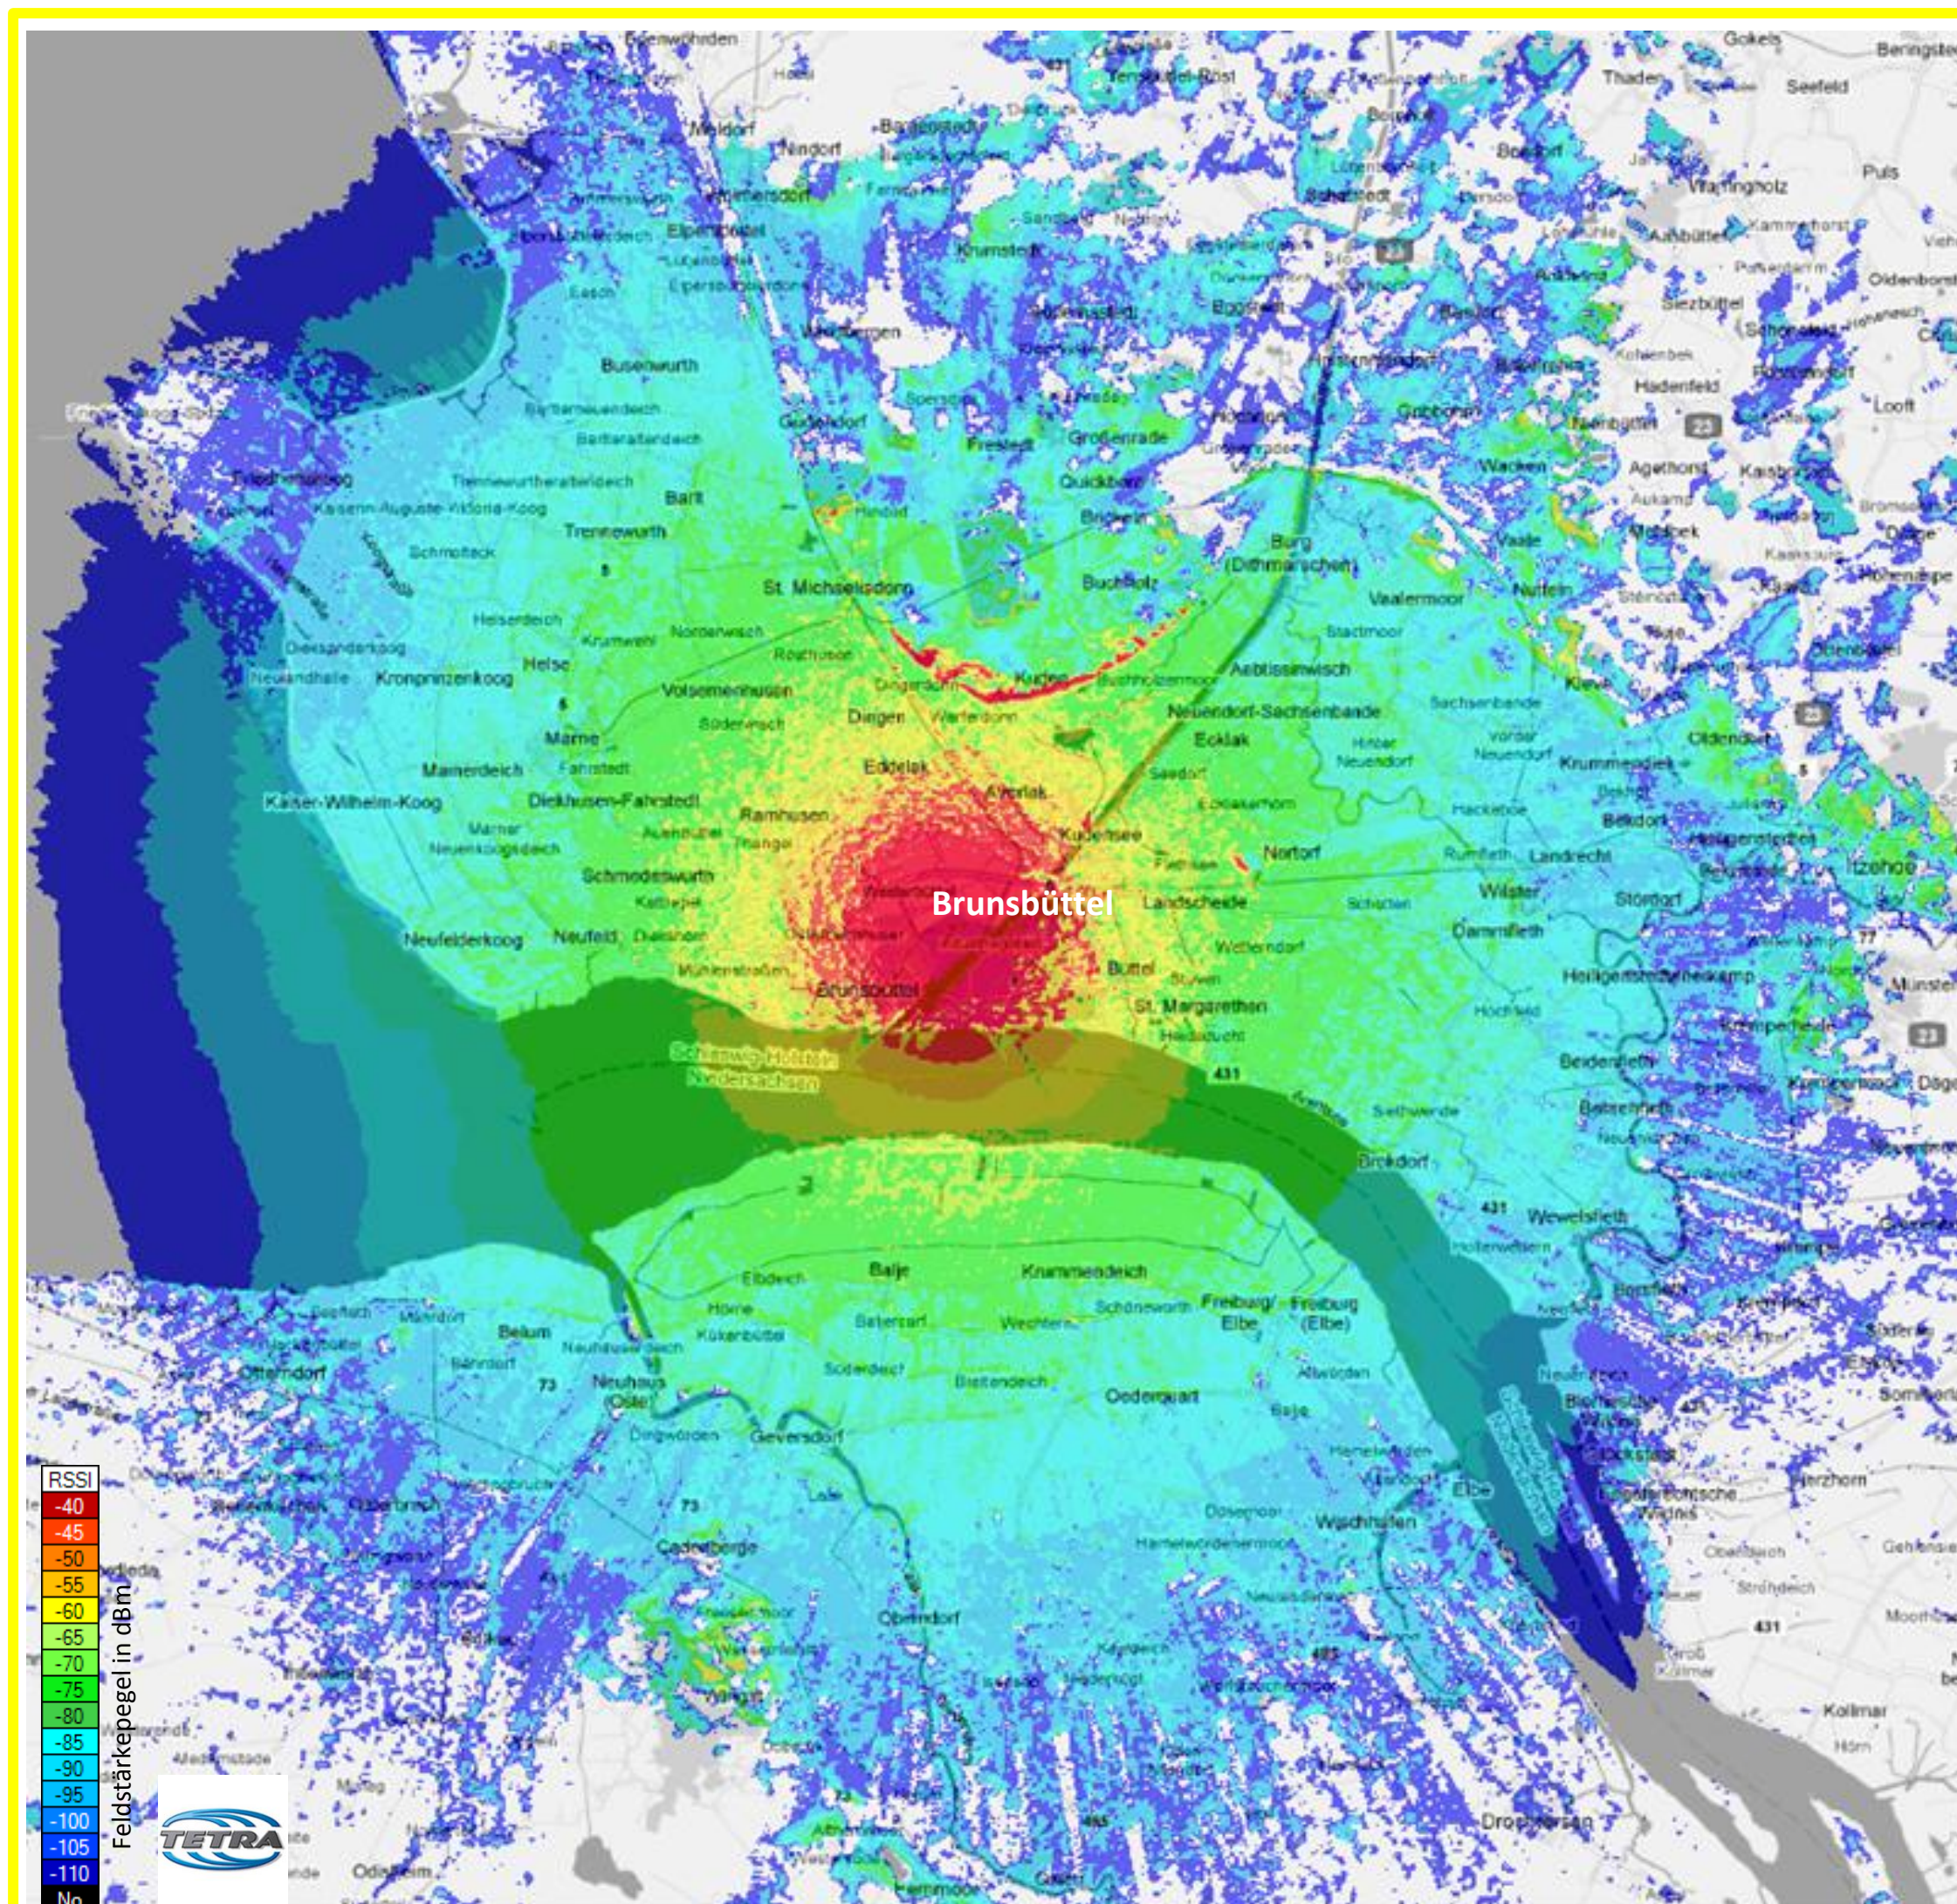

Funkversorgung TETRA Nord Netz / Stand Q1-2014
Bereich Brunsbüttel – Schleswig-Holstein

Einzelliges Digitalfunknetz für Sprache und Daten.
Zugelassen durch die BNETZA zum öffentlichen TETRA Netz.

Netzdienste und Leistungsmerkmale gemäß technischer Normierung nach ETSI (Europäisches Institut für technische Standards in der Nachrichtentechnik – TETRA 25 KHz).

- → Alle Funkzellen untereinander verbunden
- → Reichweite ca. 30 km (Durchmesser)
- → Exklusive Nutzung, keine Störung durch Dritte
- → Skalierbar und ausbaufähig
- → Zukunftssichere Technologie

Freifeld-Abdeckung für KFZ Geräte mit Sendeleistung von 3,0 Watt, dabei Orts – und Zeitwahrscheinlichkeit

- → bei Empfangspegel > 85 dBm ca. 99,5 %
- → bei Empfangspegel < 85 dBm ca. 90,0 %

(Theoretische Prädiktion, Abweichungen möglich)

Netzinhaber und Netzbetrieb durch:

AMV Funktechnik Handels GmbH
Oskar-Schulze-Straße 7
Gewerbegebiet Bremer Kreuz
28832 Achim bei Bremen

Telefon 0421 4899 760
Telefax 0421 4899 76 260

Kontakte@AMV-Funktechnik.de
www.AMV-Funktechnik.de
www.TETRA-Nord.net

Technische Änderungen vorbehalten, Stand 01.01.2014